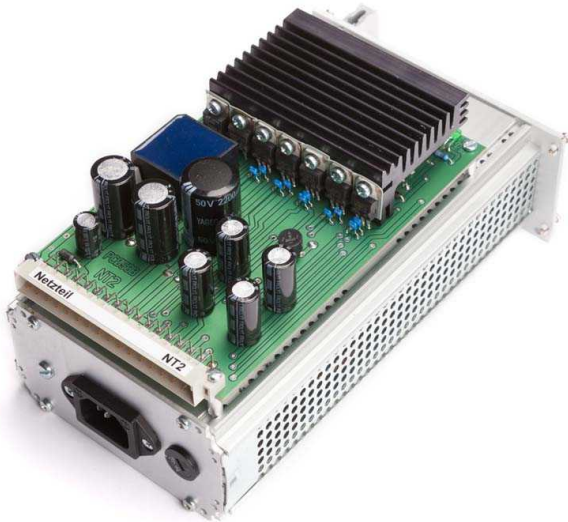

## Netzteil NT2

**Hersteller :**  
partnership

**Produktnummer:**  
ES4070

## Beschreibung

Elektronik Steckkarte für Frech Steuerung

Bitte setzen Sie sich mit uns in Verbindung wegen einer Reparatur oder einer Neuanfertigung.

Vorteile:

- gutes Preis- Leistungs-Verhältnis
- kurze Lieferzeiten
- Qualitätsprodukte- made in Germany